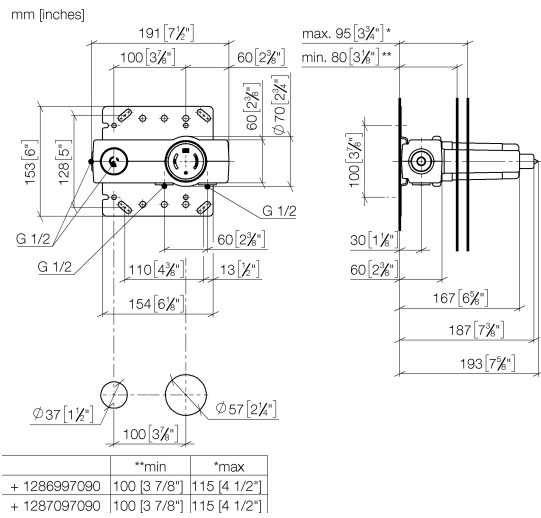

## EDITION PRO Mitigeur monocommande mural à encastrer mitigeur à droite -

---

35 870 970 90

- laiton résistant à la dézincification, sans plomb
- 2x raccord filetage mâle 1/2"
- 1x sortie filetage femelle 1/2" pour sortie murale
- 1x sortie filetage femelle 1/2"
- 2x chape de protection gros-œuvre
- manchette étanche
- isolation phonique
- entraxe 100 mm

**EDITION PRO Mitigeur monocommande mural à encastrer mitigeur à droite -**

35 870 970 90

**Certificats**

ACS\_21 ACC LY 141.

**EDITION PRO Mitigeur monocommande mural à encastrer mitigeur à droite -**

35 870 970 90

**Liste des pièces de rechange**

N°	Article Numéro	Désignation	Fréquence de montage	Délai de livraison
1	04 31 20 006 00 90	bonde de fond	1	2
2	09 21 02 182 90	capuchon	1	2
3	90 23 01 091 00 90	set	3	2
4	90 31 20 107 00 90	bonde de fond	1	2
5	90 17 01 238 00 90	douille	1	2
6	09 21 02 182 90	capuchon	1	2
7	90 23 01 174 00 90	douille	2	2
8	04 14 03 074 01 90	kit de garniture	1	2