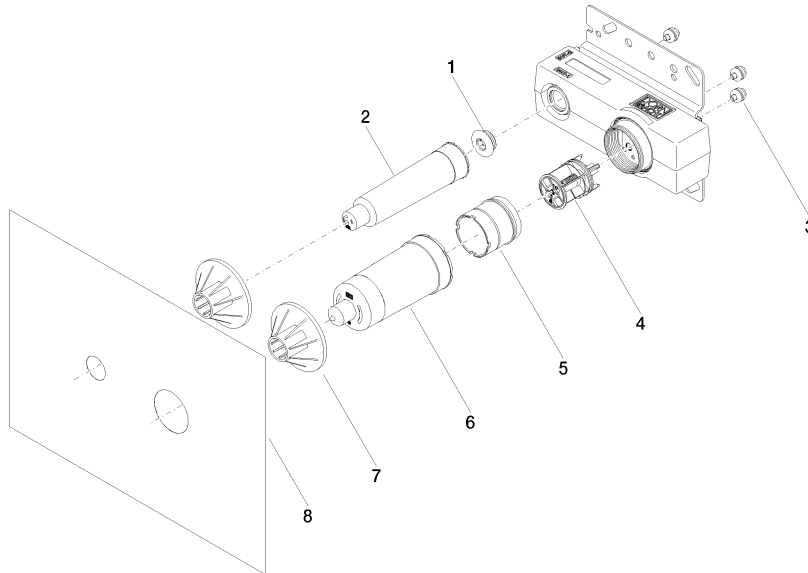

## EDITION PRO Mitigeur monocommande mural à encastrer mitigeur à droite -

---

35 870 970 90

- laiton résistant à la dézincification, sans plomb
- 2x raccord filetage mâle 1/2"
- 1x sortie filetage femelle 1/2" pour sortie murale
- 1x sortie filetage femelle 1/2"
- 2x chape de protection gros-œuvre
- manchette étanche
- isolation phonique
- entraxe 100 mm

**EDITION PRO Mitigeur monocommande mural à encastrer mitigeur à droite -**

35 870 970 90

**Certificats**

ACS\_21 ACC LY 141.

**EDITION PRO Mitigeur monocommande mural à encastrer mitigeur à droite -**

35 870 970 90

**Liste des pièces de rechange**

N°	Article Numéro	Désignation	Fréquence de montage	Délai de livraison
1	04 31 20 006 00 90	bonde de fond	1	2
2	09 21 02 182 90	capuchon	1	2
3	90 23 01 091 00 90	set	3	2
4	90 31 20 107 00 90	bonde de fond	1	2
5	90 17 01 238 00 90	douille	1	2
6	09 21 02 182 90	capuchon	1	2
7	90 23 01 174 00 90	douille	2	2
8	04 14 03 074 01 90	kit de garniture	1	2